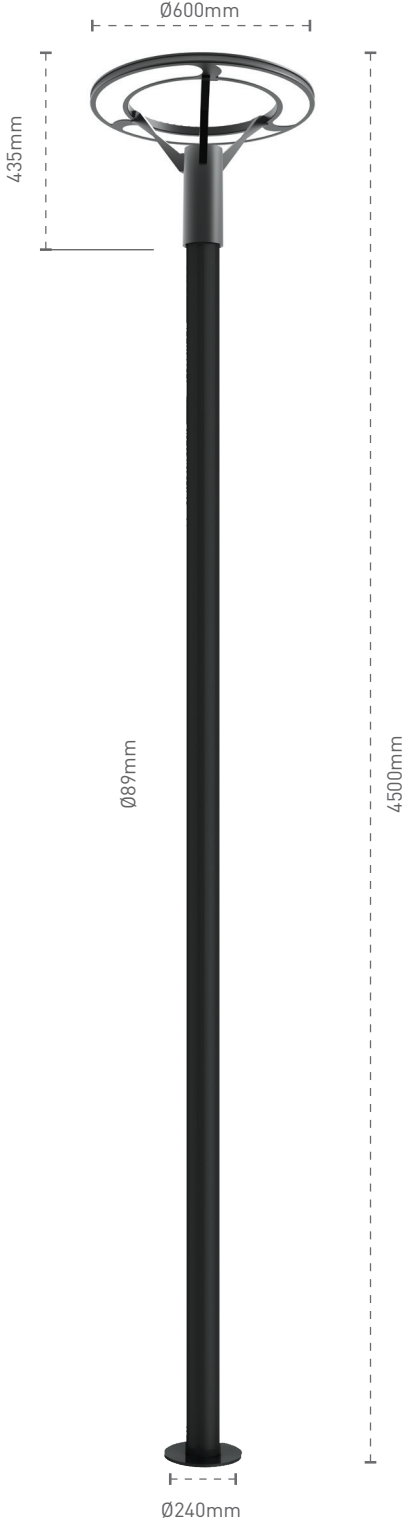

Park and Garden Luminaires Park Bahçe Direk Armatürleri

Troya G2

Mechanical Specifications Mekanik Özellikler

Body Gövde	Aluminium Alüminyum
Pole Direk	Metal
IP Rating IP Sınıfı	IP65
IK Rating Body IK Gövde Sınıfı	IK08
Fire Protection Alev Koruması	-
Cable Gland Kablo Rakor	-
Cable Kablo	2x1,5mm ²
RAL Code Ral Kodu	9005 / 9006 / 7016
Mounting Type Montaj Tipi	Ground Zemin

Optical Specifications Optik Özellikler

Light Source Işık Kaynağı	Mid Power LED
Reflector Reflektör	-
Lens Lens	-
Diffuser Difüzör	PMMA
CRI	>70
Colour Temperature Renk Sıcaklığı	3000K / 4000K / 6500K
Photobiological Risk Group Fotobiyolojik Risk Grubu	RG1
Beam Angle Işık Açısı	Symmetric Simetrik

Code No Ürün Kodu	Power Güç (W)	Luminous Flux Işık Akısı (lm)	Colour Temp. Renk Sıcaklığı (K)	Efficacy Etkinlik Faktörü (lm/W)	Dimensions Boyutlar (mm) axb	Pcs / Pack Koli Adedi	Package Weight Koli Ağırlığı (kg)
206776	25	1575	4000	63	600x435	1	10,26
206725	50	3150	4000	63	600x435	1	10,26
206728	75	4725	4000	63	600x435	1	10,26