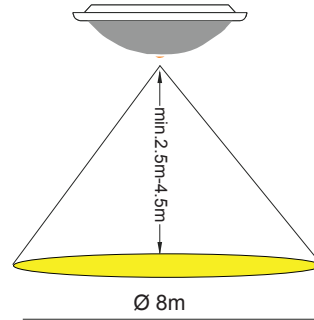

Teknik Çizim Technical Drawing

Sense LED

Armatürlere ait büyüklükler Product Details

Ürün Kodu Code No	Tip Type	Güç Power (W)	Işık Akısı Luminous Flux (lm)	Renk Sıcaklığı Colour Temp. (K)	Etkinlik Faktörü Luminous Effic. (lm/W)	Boyutlar Dimensions (mm) Ø h	Koli Adedi Pcs/Pack	Koli Hacmi Package Vol. (m³)	Koli Ağırlığı Package Weight (kg)
104364	Sensörlü Sense/Sense With Sensor	6	650	6500	108	300x105	8	0,102	13
104369	Acil Sense/Emergency Sense With Sensor	8	740	6500	93	300x105	8	0,102	13