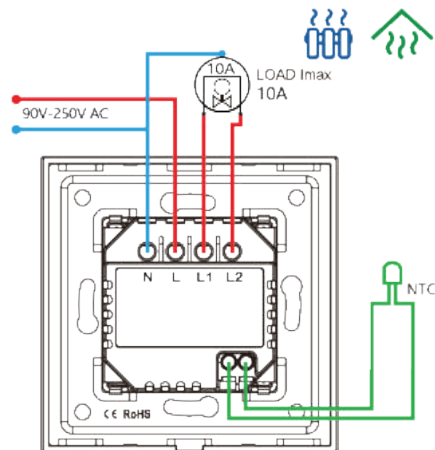

-GY

ZLATNA

-GD

Za više informacija
o proizvodima
skenirajte QR kod!

SMART LINE

WI-FI PAMETNI TERMOSTATI-scheme spajanja

ELEKTRIČNO GRIJANJE

PODNO VODENO GRIJANJE

PLINSKI BOJLER

Smart Life -
Smart Living
aplikacija

Skenirajte QR kod i
skinite aplikaciju!

Android verzija

iOS verzija

TOUCH LINE

MODULI ZA PREKIDAČE OSJETLJIVE
NA DODIR bez neutralnog vodiča

TOUCH LINE