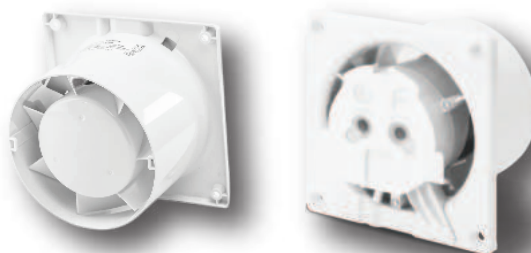

DESIGN LINE ventilator 10W
dRim Ø125 S BB – standardni
model s kugličnim ležajem

Šifra artikla: DL-M202
22,94 €

DESIGN LINE ventilator 10W
dRim Ø125 DTS BB – s odgođenim
timerom i kugličnim ležajem

Šifra artikla: DL-01-066
35,16 €