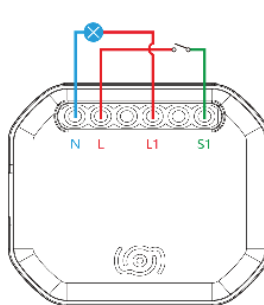

Wi-Fi modul za serijski prekidač