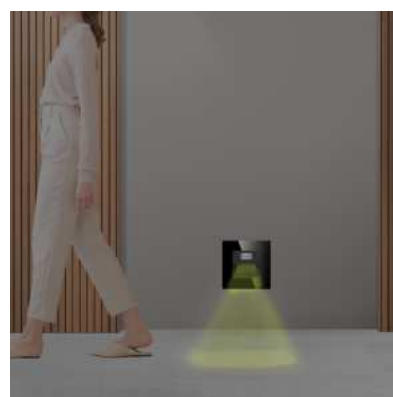

MODULI ZA LED RASVJETU ZA STEPENICE

-bez senzora pokreta

Šifra artikla: ES-86-LED-WT
3,13 €

Šifra artikla: ES-86-LED-BK
3,13 €

Šifra artikla: ES-86-LED-GY
3,13 €

-sa senzorom pokreta

Šifra artikla: ES-86-FLS5C-WT
10,52 €

Šifra artikla: ES-86-FLS5C-BK
10,52 €

Šifra artikla: ES-86-FLS5C-GY
10,52 €