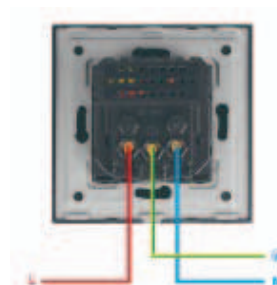

Jednostruki križni prekidač

Tip F utičnica

20A/45A Dvopolni prekidač

Tip F s USB priključcima
A+A/A+C

SMART LINE

LED RASVJETA ZA STEPENICE

SMART LINE

LED SVJETLA ZA STEPENICE SA SENZOROM