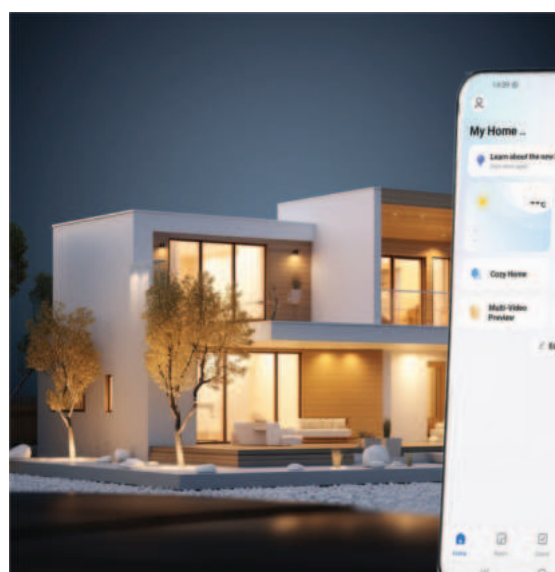

Android verzija

iOS verzija

KLASIČNA KONTROLA

Prekidači i utičnice se mogu kontrolirati klasičnim pritiskom tipkala, bilo ono mehaničko ili na dodir.

KONTROLA PAMETNIM TELEFONOM

Pomoću svojeg pametnog telefona provjerite stanje svojih prekidača i utičnica, te kontrolirajte zavjese, rolete i temperaturu neovisno o tome gdje se nalazite.

KONTROLA GLASOM

Povezivanjem sa glasovno upravljivim asistentom dodajte još jednu razinu upravljanja svojim domom.

Smart Life - Smart Living aplikacija

Skenirajte QR kod i skinite aplikaciju!

STVARANJE PLANOVA