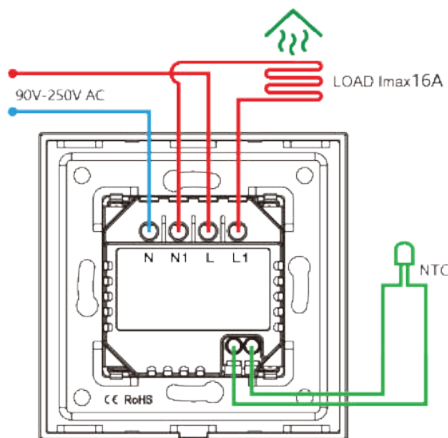

-GY

ZLATNA

-GD

Za više informacija
o proizvodima
skenirajte QR kod!

SMART LINE

WI-FI PAMETNI TERMOSTATI-scheme spajanja

ELEKTRIČNO GRIJANJE

PODNO VODENO GRIJANJE