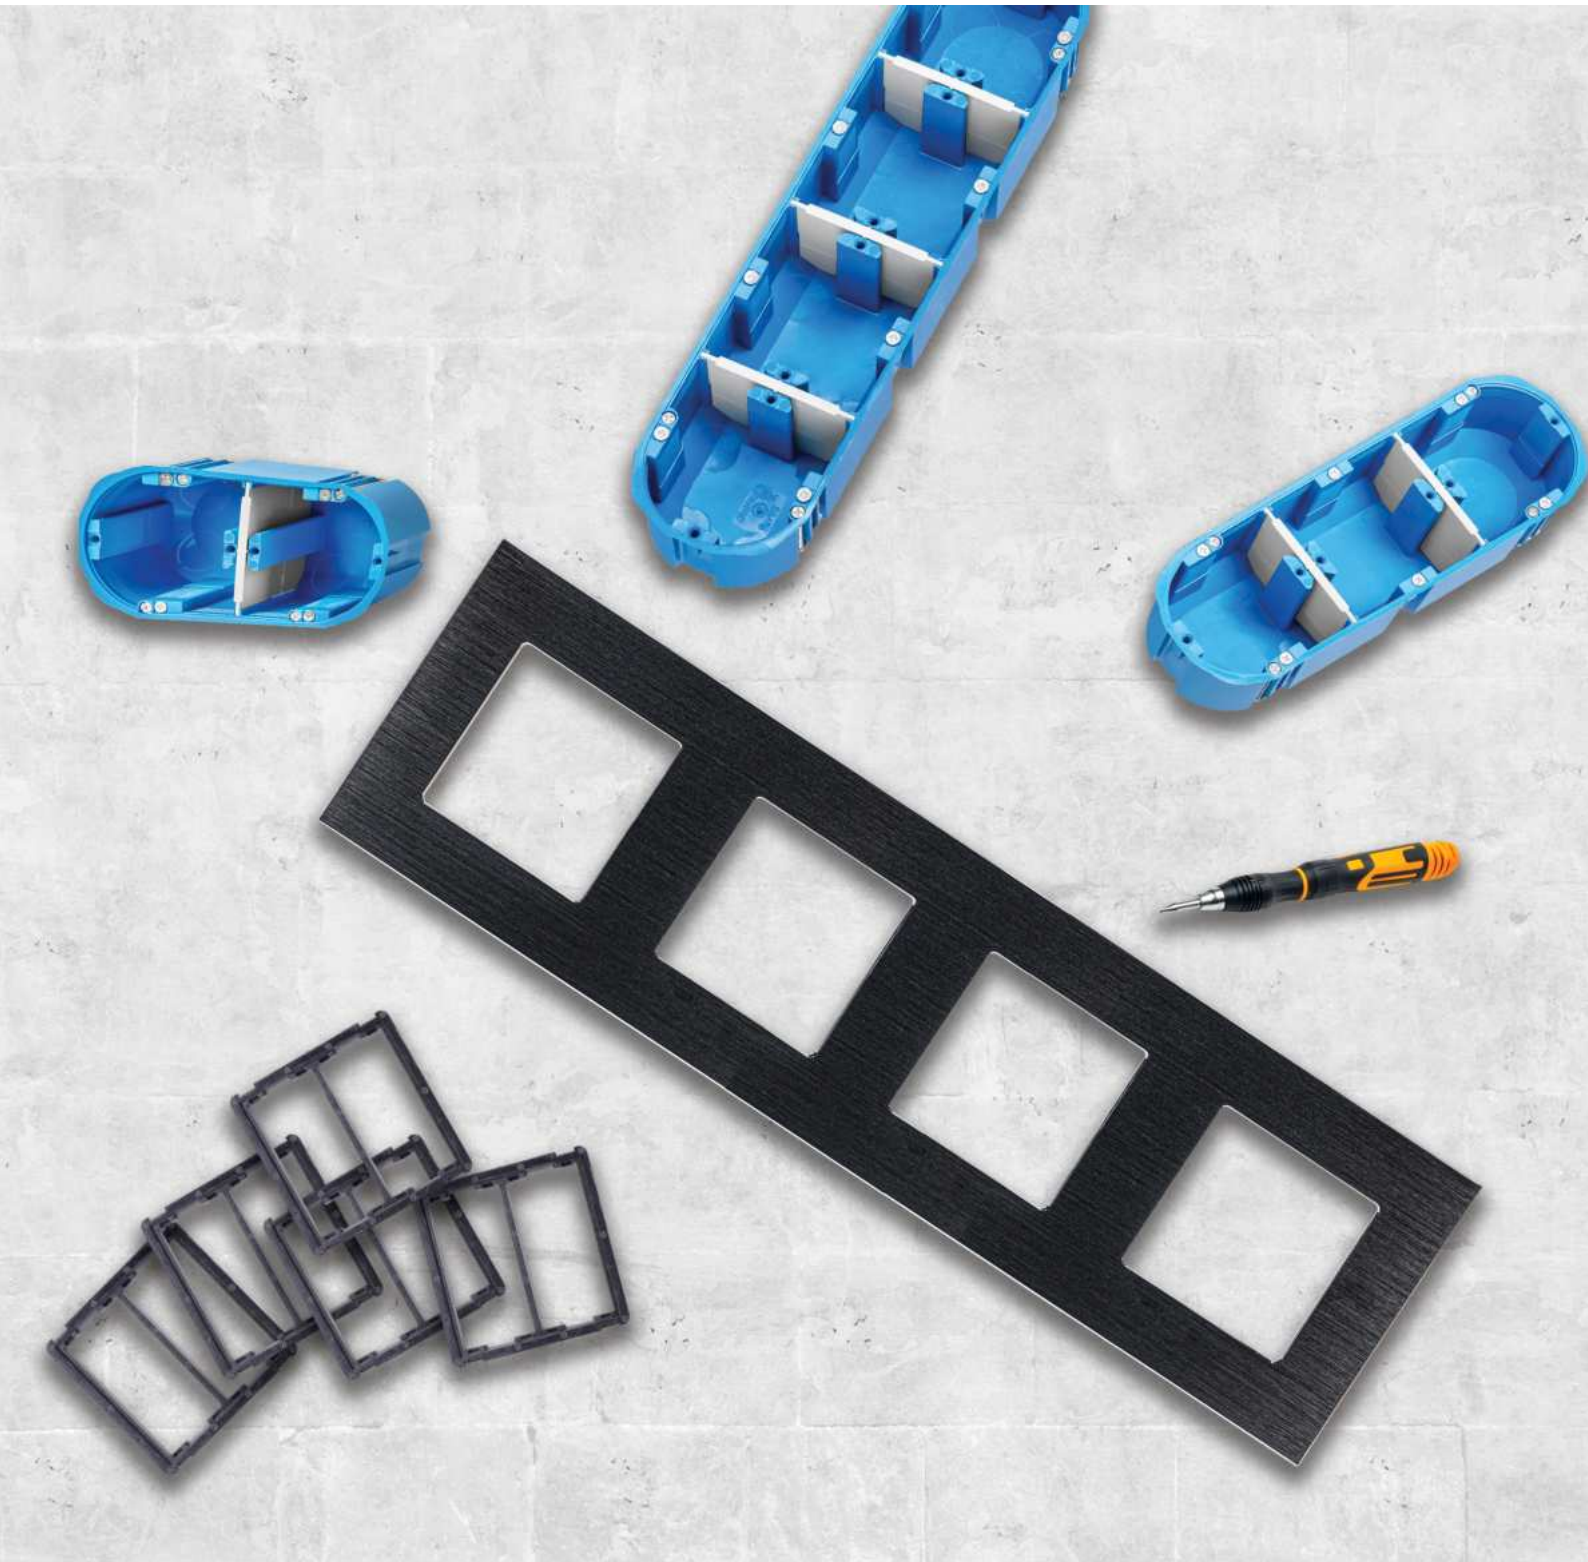

INSTALACIJSKI PRIBOR