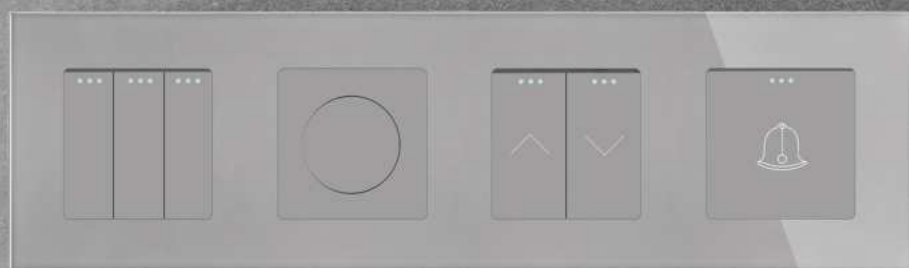

DESIGN LINE

PREKIDAČI S FLUORESCENTNOM INDIKACIJOM