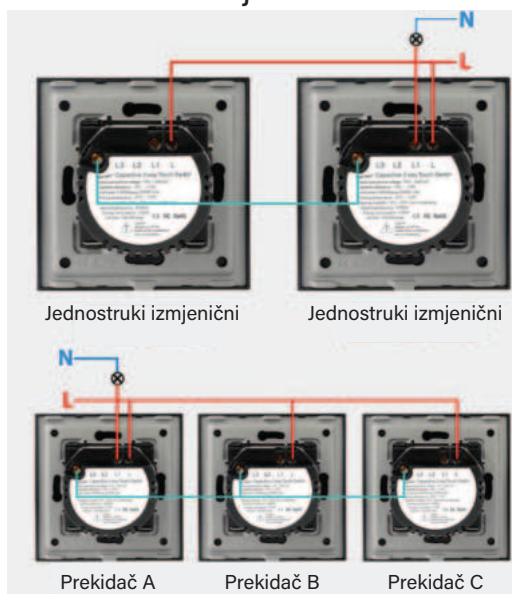

Jednostruki izmjenični