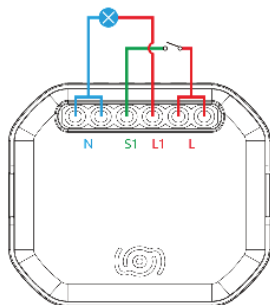

SMART LINE

SHEME SPAJANJA WI-FI MODULA ZA PREKIDAČE

Instalacija Wi-Fi modula za prekidače

Instalacija Wi-Fi modula za prekidače Wi-Fi modul za prekidač spojite prema shemi spajanja. Zatim je postavite u montažnu kutiju, nakon čega povežete prekidač s modulom.	Instalacija nosača na zid 1. Postavite nosač na zid s vijcima koji su došli u kutiji. 2. Wi-Fi modul postavite na nosač na zidu.	Modul odgovara nosaču Wi-Fi modul postavite na nosač tako da je modul fiksiran.	Instalacija u razvodnu kutiju Postavite nosač na montažnu šinu, zatim stavite modul i modul spojite prema shemi spajanja. Skidanje nosača Odvijač pritisnite na mjesto kako je prikazano na slici i odvrnite za jednu trećinu okreta, zatim uklonite nosač sa montažne šine.

Sheme spajanja Wi-Fi modula za prekidače

Wi-Fi modul za jednopolni prekidač