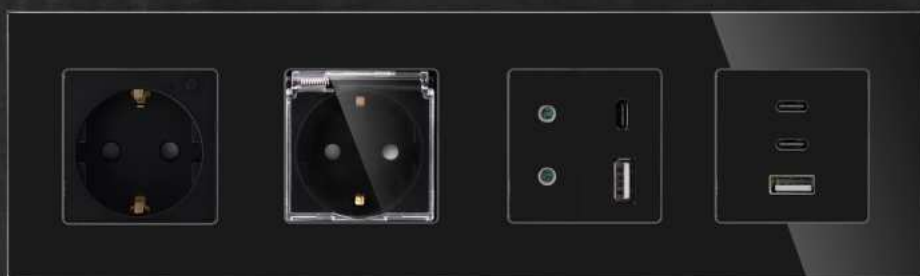

UTIČNICE SA STAKLENIM OKVIROM

ELEKTRO SMART jednostruka

EU utičnica tip F

Šifra artikla: ES-M1F

4,29 €

Kompatibilne montažne kutije:

ŠUPLJI ZID			PUNI ZID		
S404002	1M		S404005	Nizajuća	

ELEKTRO SMART jednostruka