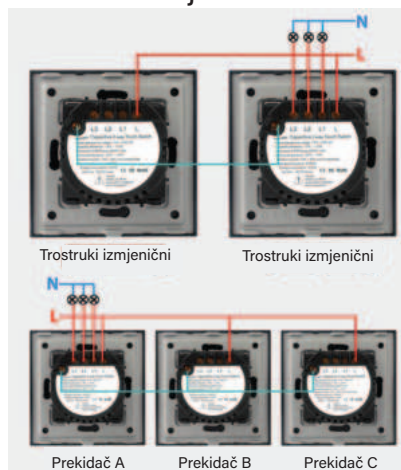

TOUCH LINE

MODULI ZA PREKIDAČE OSJETLJIVE NA DODIR bez neutralnog vodiča -SCHEME SPAJANJA

Prekidač na dodir

Jednostruki izmjenični

Dvostruki izmjenični

Trostruki izmjenični

Dimer na dodir

UTIČNICE I MODULI ZA UTIČNICE