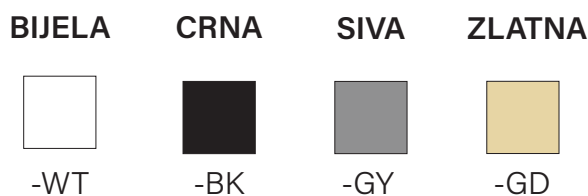

ELEKTRO SMART stakleni panel
za prekidače, 2 + dvostruki okvir
s metalnim nosačem

Šifra artikla: ES-G228.2G&2X1F
9,91 €

Dostupno u bojama: