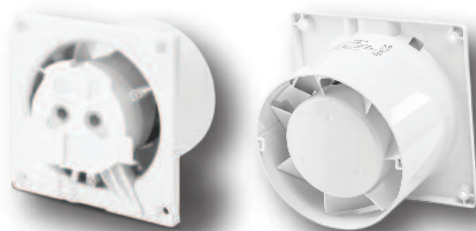

DESIGN LINE

VENTILATORI ZA STAKLENE PANELE

DESIGN LINE ventilator 8W
dRim Ø100 S BB – standardni
model s kugličnim ležajem

Šifra artikla: DL-01-060
20,09€

DESIGN LINE ventilator 8W
dRim Ø100 DTS BB - s odgođenim
timerom i senzorom i
kugličnim ležajem

Šifra artikla: DL-01-063
31,96 €

DESIGN LINE ventilator 8W
dRim Ø100 MS BB – sa senzorom
pokreta i kugličnim ležajem

Šifra artikla: DL-01-065
35,07 €