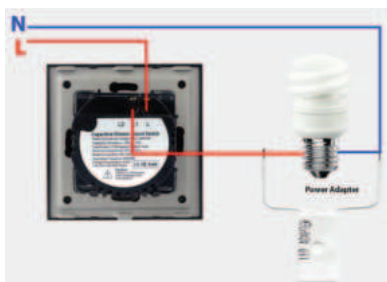

TOUCH LINE

MODULI ZA PREKIDAČE OSJETLJIVE NA DODIR bez neutralnog vodiča -SCHEME SPAJANJA

Prekidač na dodir

Jednostruki izmjenični

Dvostruki izmjenični

Trostruki izmjenični

Dimer na dodir

UTIČNICE I MODULI ZA UTIČNICE