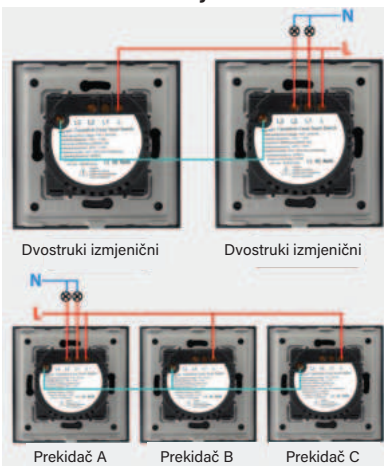

TOUCH LINE

MODULI ZA PREKIDAČE OSJETLJIVE NA DODIR bez neutralnog vodiča -SCHEME SPAJANJA

Prekidač na dodir

Jednostruki izmjenični

Dvostruki izmjenični

Trostruki izmjenični

Dimer na dodir

UTIČNICE I MODULI ZA UTIČNICE