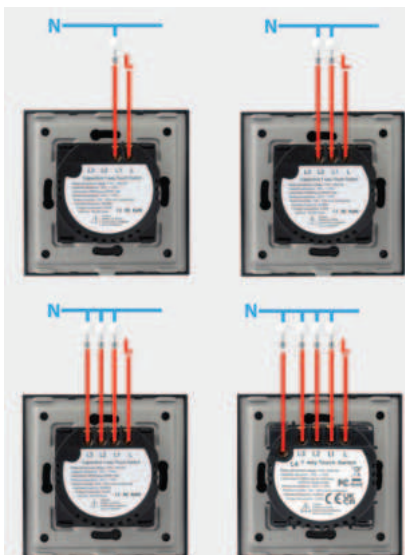

TOUCH LINE

MODULI ZA PREKIDAČE OSJETLJIVE NA DODIR bez neutralnog vodiča -SCHEME SPAJANJA

Prekidač na dodir