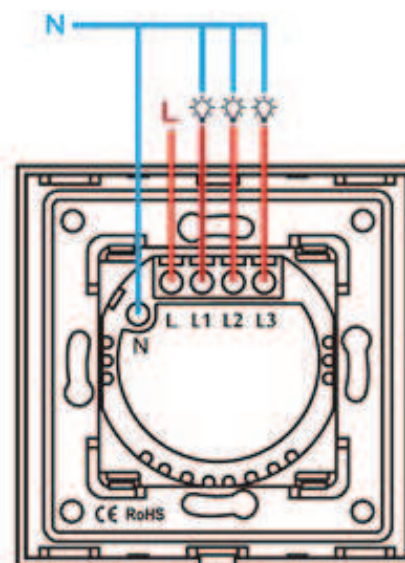

Skenirajte QR kod i
skinite aplikaciju!

Android verzija

iOS verzija

Za više informacija
o proizvodima
skenirajte QR kod!

SMART LINE

SMART LINE vam omogućava stvaranje povezanog pametnog doma. Izaberite tehnologiju ovisno o vašim potrebama, veličini doma i kompleksnosti instalacija.

INSTALACIJA SMART LINE PREKIDAČA BEZ NEUTRALNOG VODIČA

Jednopolni prekidač (L)
(kondenzator mora biti
paralelno spojen sa
trošilom na L1 liniji)

INSTALACIJA SMART LINE PREKIDAČA S NEUTRALNIM VODIČEM

Jednostruki/dvostruki/trostruki prekidač
(L+N)