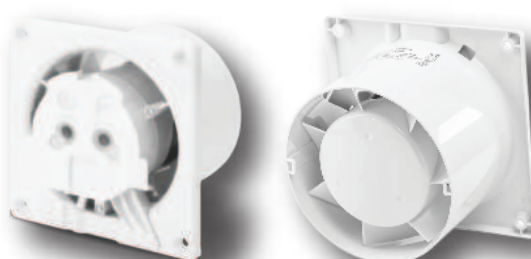

DESIGN LINE ventilator 10W
dRim Ø125 MS BB – sa senzorom
pokreta i kugličnim ležajem

Šifra artikla: DL-01-069
37,96 €

Za više informacija
o proizvodima
skenirajte QR kod!