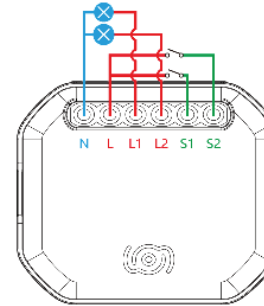

Sheme spajanja Wi-Fi modula za prekidače

Wi-Fi modul za jednopolni prekidač

Wi-Fi modul za serijski prekidač

Wi-Fi modul prekidača za rolete i zavjese

Wi-Fi modul za jednopolni dimer

Wi-Fi modul za dvostruki dimer