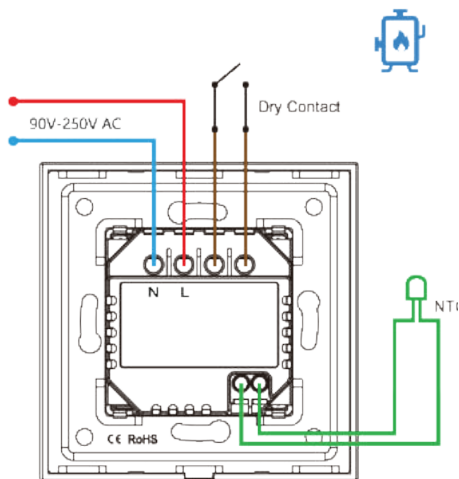

PLINSKI BOJLER

Smart Life -
Smart Living
aplikacija

Skenirajte QR kod i
skinite aplikaciju!

Android verzija

iOS verzija